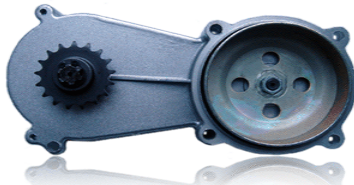

MOTEP NO1 TIMH 98€

MOTEP NO2 TIMH 105€

KOPΔONIEPA NO1 TIMH 18€

KOPΔONIEPA NO2 TIMH 18€

ΦΤΕΡΩΤΗ NO1 TIMH 16€

ΦΤΕΡΩΤΗ NO2 TIMH 16€

ΛΑΣΤΙΧΟ MINI ΜΟΤΟ 121/2 -2,75 ΤΙΜΗ 12€

ΗΛΕΚΤΡΟΝΙΚΗ 14€

ΚΑΜΠΥΛΑΤΕΡ 18€

ΚΥΛΙΝΔΡΟΣ ΚΙΝΗΤΗΡΑ 20€

ΚΑΜΠΑΝΑ 30€

ΛΑΣΤΙΧΟ ΑΤV 4-40-10 15€

ΚΟΥΣΤΟΥΜΙ ΑΤV 49CC 30€

ΚΟΥΣΤΟΥΜΙ ΕΝΤΟΥΡΟ 49cc 25€

ΤΕΠΟΖΙΤΟ ATV49cc 18€

ΣΙΑΓΩΝΑΚΙΑ 18€